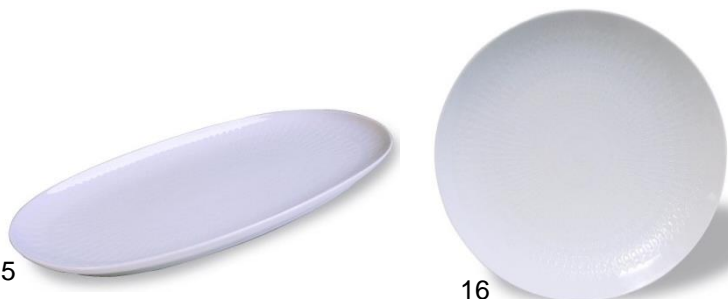

	日本品番	商品名	特別価格 (税抜)		
1	RMW FD-2	ロマンスホワイト フルーツディッシュペア	2,500		#5000
2	RMW P19-2	ロマンスホワイト プレート19cmペア	3,000		#6000
3	RMW DP21-2	ロマンスホワイト 深皿21cmペア	3,500		#7000
4	RMW P25-2	ロマンスホワイト プレート25cmペア	4,000		#8000
5	RMW PIC	ロマンスホワイト ピクルスディッシュ	3,500		#7000
6	RMW PR28	ロマンスホワイト プラター 28cm	5,000		#18000
7	RMW BL20	ロマンスホワイト ホウル20cm	5,000		#12000

BJØRN WIINBLAD

Made in Germany

安心の品質をお届けするドイツ製品

デンマーク出身のアーティスト、ビョルン・ヴィンブラッドが1959年にデザインした「ロマンス」はミッドセンチュリーモダンのフォルムと、北欧調の繊細なレリーフが人気を集めた傑作です。日本のために限定復刻し、特別価格でお届けする限定企画品。人気のアイテムが復活して再登場です。

8

9

10

11

12

13

14

15

16

17

	日本品番	商品名	特別価格 (税抜)		
8	RMW P15-3	ロマンスホワイト プレート15cm 3枚組	3,000		#7500
9	RMW PT5	ロマンスホワイト 小皿5枚セット	5,000		#10000
10	RMW TCS-2	ロマンスホワイト ティーC/Sペア	6,000		#10000
11	RMW CCS-2	ロマンスホワイト コーヒーC/Sペア	6,000		#10000
12	RMW TPO	ロマンスホワイト ティーポット	12,000		#20000
13	RMW SU	ロマンスホワイト シュガーポット	5,000		#10000
14	RMW CR	ロマンスホワイト クリーマー	4,000		#8000
15	RMW SND	ロマンスホワイト サンドイッチトレイ	8,000		#15000 在庫限り
16	RMW PRD	ロマンスホワイト プラターラウンド(浅丸)	6,000		#12000 在庫限り
17	RMW SETJT	ロマンスホワイト シャンパニーズセット <small>スモールボウル・15cm皿</small>	5,000		#11000 在庫限り